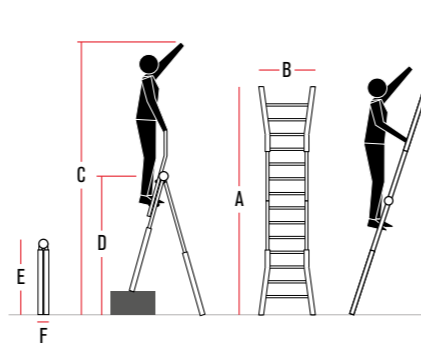

Maniglia ergonomica di sicurezza per gancio/sgancio e allungo della scala in alluminio. Safety ergonomic handle for hooking/unhooking and extending the aluminium ladder.

Gradini fissati con tecnologia di saldatura Steps fixed with welding technology.

Bracciolo optional per una presa più sicura ed una maggiore altezza di lavoro. Optional handrail for a safer grip and increased working height.

Possibilità di utilizzo come scala zoppa. It can be adjusted as a staircase ladder.