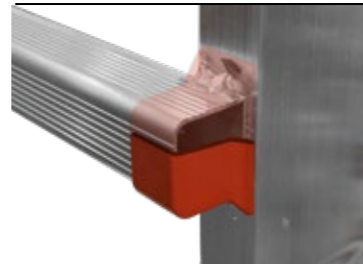

Maniglia ergonomica di sicurezza per gancio/sgancio e allungo della scala in alluminio. Safety ergonomic handle for hooking/unhooking and extending the aluminium ladder.

Gradini fissati con tecnologia di saldatura Steps fixed with welding technology.

Bracciolo optional per una presa più sicura ed una maggiore altezza di lavoro. Optional handrail for a safer grip and increased working height.

Possibilità di utilizzo come scala zoppa. It can be adjusted as a staircase ladder.